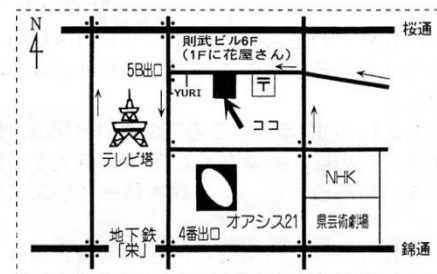

道しるべの会

才能教育研究会・東海地区では、原則として毎月第1月曜日、東海事務所にて「道しるべの会」を開催しています。

「どの子ども育つ」母語教育法のスズキ・メソッドに興味をお持ちの方

レッスン見学中の方

レッスンを始めたけれど、なかなかうまくできないとお悩みの方

普通の音楽教室と思って入会し、戸惑っていらっしゃる方

才能教育課程まで続けるなんてとても無理とお感じになっていらっしゃる方等・・・

そんなみなさんの 道しるべ となり

どなたにもスズキ・メソッドでお子様をお育ていただきたいと願い

指導者、先輩お父さん・お母さん方等から、さまざまなお話を伺うことで

「子育て」だけでなく、「自分育て」の場としても貴重な時間を共有し、励ましあっています。

どなたでも無料でご参加いただけます。お子様同伴でも大丈夫ですので

是非一度お出掛けください。お待ちしております。

4月の道しるべの会

日時：4月13日（月）10時～11時半

場所：東海事務所

講師：深谷 正徳さん

（東名古屋支部長）

テーマ：巨匠とスズキ・メソッド

* 11時半からは、講師・スタッフ・参加者のみなさんでのフリートークタイムです。日頃から感じているさまざまなことをみなさんと気軽に話してみましょ。

今後の予定

5月11日（月）：廣岡直城 先生（東海地区チェロ科指導者）

6月：未定

公益社団法人 才能教育研究会
東海事務所
〒461-0005 名古屋市東区東桜 1-10-3
則武ビル 6階
☎ 052-951-1352