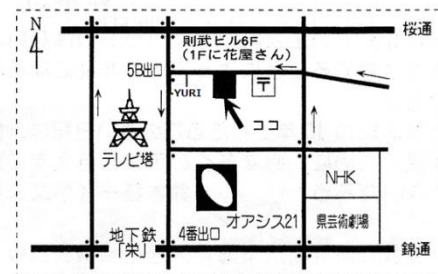

おけいこ相談&新年茶話会

♪   ♪   ♪   ♪   ♪
日頃の家庭でのおけいこやレッスンのこと
スズキ・メソッドのこと等
楽しい時間をご一緒いたしましょう！
♪   ♪   ♪   ♪   ♪

今後の予定

2月2日（月）：浅田勝頼 さん（西名古屋支部長・OB）

3月2日（月）：森山亜弓 先生

（東名古屋支部ヴァイオリン科指導者）

公益社団法人 才能教育研究会
東海事務所
〒461-0005 名古屋市東区東桜 1-10-3
則武ビル6階
☎ 052-951-1352